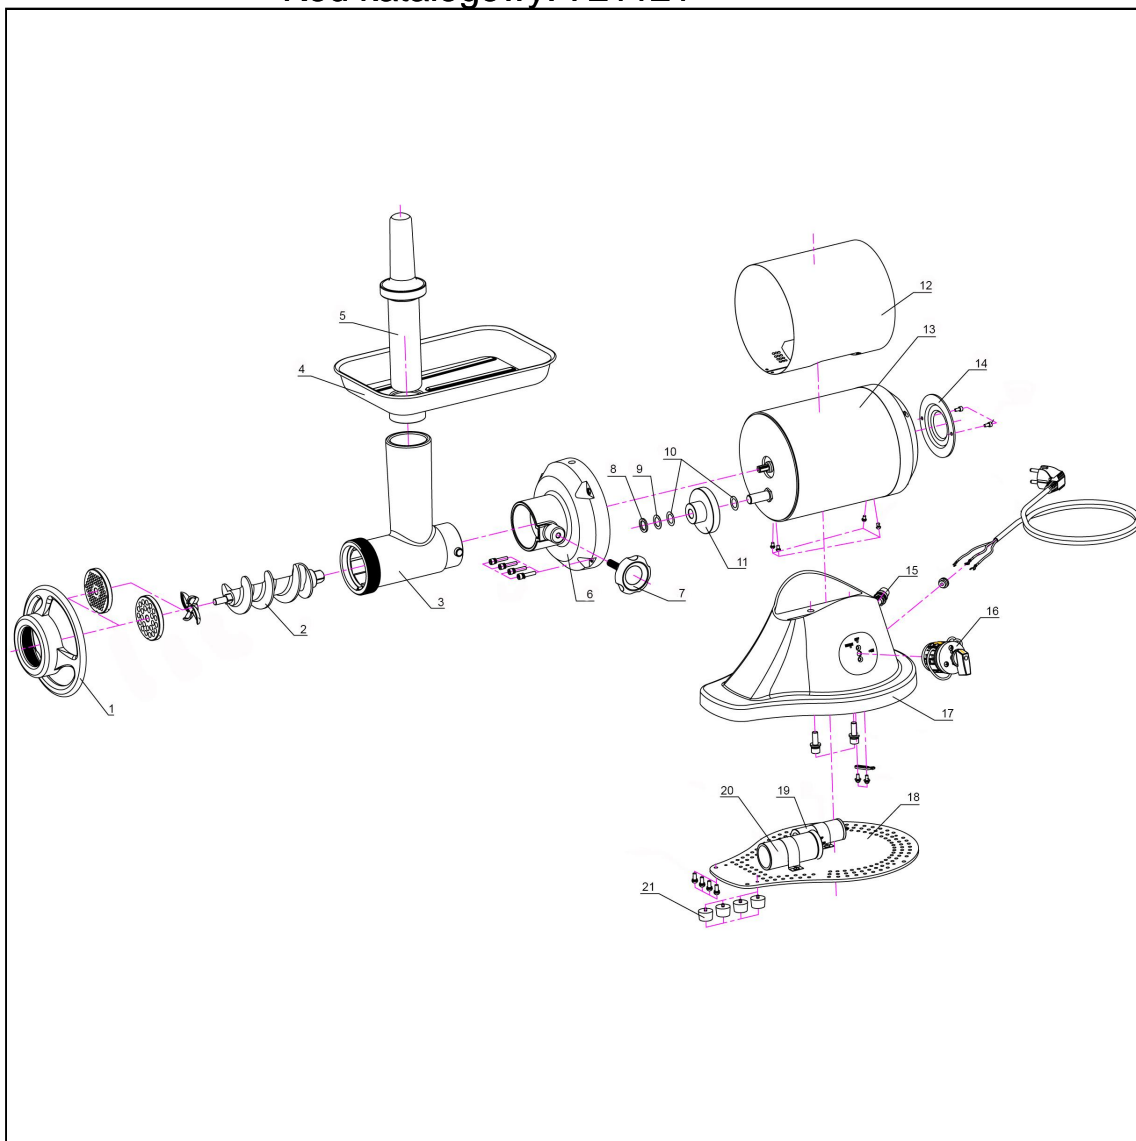

maszynka do mielenia mięsa

Kod katalogowy: 721121

Nr części (V nr rys.-nr części z rysunku)	Nazwa	Kod
V721121-01	Blokada sitka	C001477
V721121-02	limak	C008551
V721121-03	Gniazdo limaka	
V721121-04	Tacka podajnika	C010073
V721121-05	Popychacz	C008410
V721121-06	Obudowa przekładni	
V721121-07	Pokręto	
V721121-08	Podkładka	
V721121-09	Podkładka	C000029
V721121-10	Metalowa podkładka 14	C000050
V721121-11	Podwójne koło z białej	
V721121-12	Obudowa	
V721121-13	Silnik	
V721121-14	Tyłna osłona	
V721121-15	Ochraniacz	
V721121-16	Przebiegacz	
V721121-17	Nasada	
V721121-18	Płyta montażowa	
V721121-19	Kondensator	
V721121-20	Rozrusznik	
V721121-21	Nóżka	